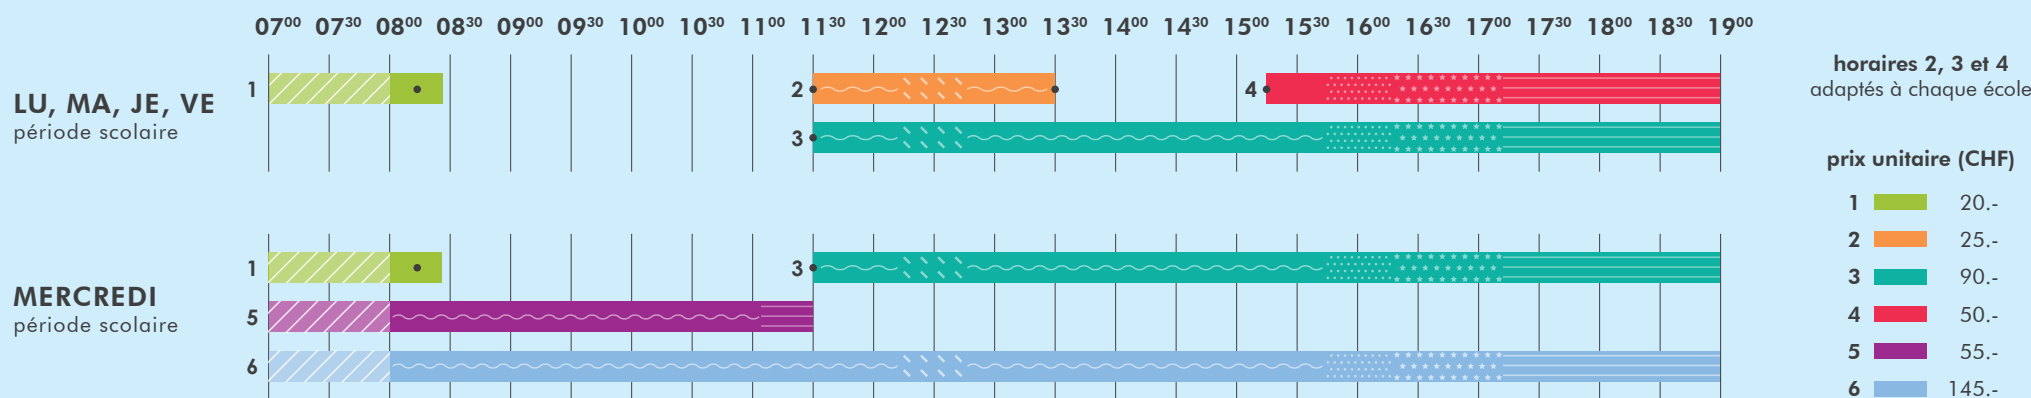

## NOS HORAIRES & TARIFS 2022-2023

Ces tarifs comprennent les repas, l'écologie, les activités, les sorties et le transport en bus navette. Pour le calcul de la facturation, le tarif journalier doit être multiplié par le nombre de périodes sélectionnées pour le mois. Les fermetures de l'institution et les jours fériés ne sont pas facturés.

- ACCUEIL
- DÉJEUNER
- REPAS
- JEUX/ACTIVITÉS/SORTIES (6+REPOS)
- TRAJET SCOLAIRE
- GOÛTER
- DEVOIRS
- DÉPART