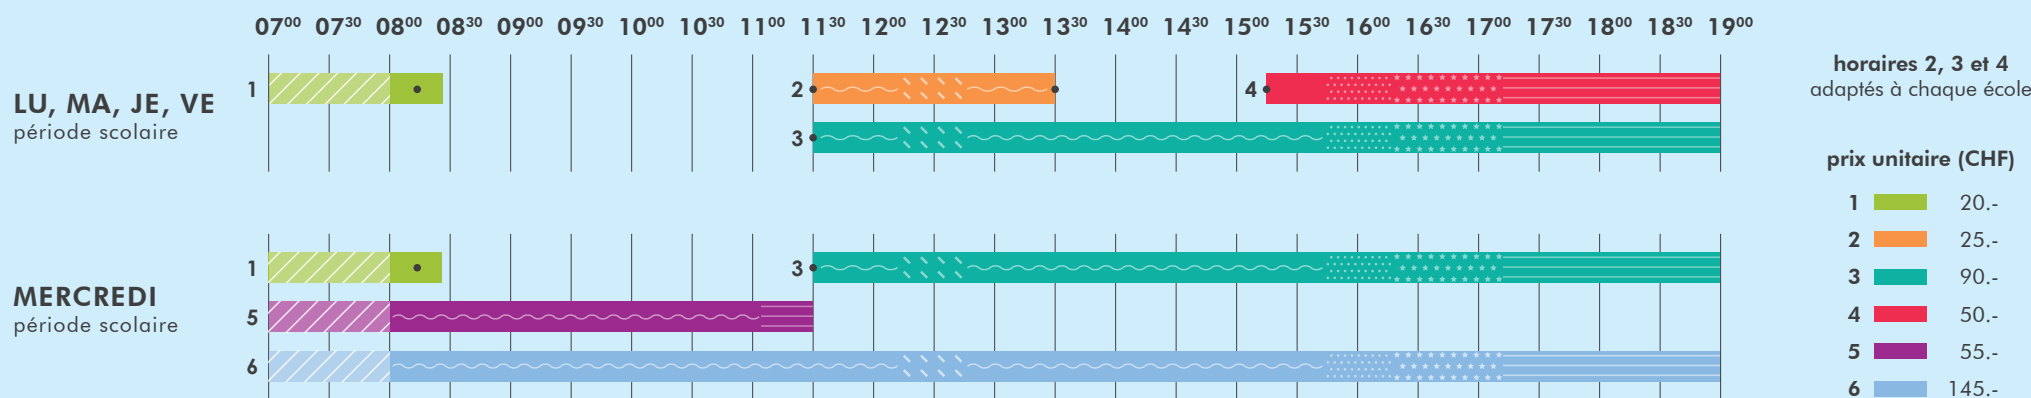

UAPE

NOS HORAIRES & TARIFS 2021-2022

Ces tarifs comprennent les repas, l'écologie, les activités, les sorties et le bus navette. Pour le calcul de la facturation, le tarif journalier est à multiplier par le nombre de périodes sélectionnées et par 4,33 pour le mois. Les fermetures de l'institution ne sont pas facturées.

- ACCUEIL
- DÉJEUNER
- REPAS
- JEUX/ACTIVITÉS/SORTIES (6+REPOS)
- TRAJET SCOLAIRE
- GOÛTER
- DEVOIRS
- DÉPART